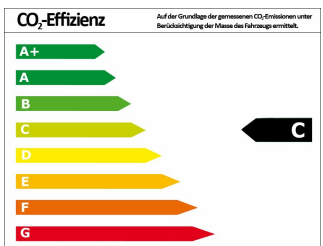

VW Caddy CADDY 1.6 TDI

Gebrauchtwagen

Druckdatum: 21.02.2019

Preis: 12.890 €

Fahrzeugnummer: 273508001

Fahrzeugdaten

Preis	12.890 €
Aufbauart	Van
Farbe	schwarz
Türen	5
Getriebeart	Automatik
Leistung	75 kW (102 PS)
Kraftstoff	Diesel
Kilometerstand	78.000 km
HU & AU neu	Ja
Erstzulassung	12/2013

Verbrauch und Umwelt

Schadstoffklasse	5
Umweltplakette	
CO₂-Emiss. komb. *	151,00 g/km
Verbrauch innerorts *	6,60 l/100km
Verbrauch außerorts *	5,20 l/100km
Verbrauch kombiniert *	5,70 l/100km
CO₂-Effizienzklasse	C

*) Weitere Informationen zum offiziellen Kraftstoffverbrauch und den offiziellen spezifischen CO₂-Emissionen neuer Personenkraftwagen können dem „Leitfaden über den Kraftstoffverbrauch, die CO₂-Emissionen und den Stromverbrauch neuer Personenkraftwagen“ entnommen werden, der an allen Verkaufsstellen und bei der Deutschen Automobil Treuhand GmbH (DAT) unentgeltlich erhältlich ist.

Autohaus Hempel

Bruno-Dost-Str, 20 · 8289 Schneeberg

Tel.: 03772-372155 · Fax: 03772-20667 · buchhaltung@autohaus-hempel.de