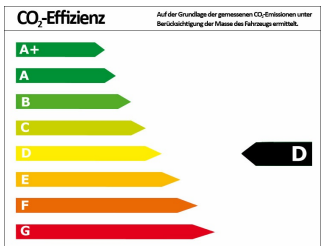

MITSUBISHI ASX Spirit+ 2.0 MIVEC ClearTec 4WD CVT

Neuwagen

Druckdatum: 21.04.2021

Preis: 28.690 € MwSt. ausweisbar

Fahrzeugnummer: 310558278

Fahrzeugdaten

Leistung	110 kW (150 PS)
Farbe	blau (Laser-Blau)
Kilometerstand	10 km
Getriebe	Automatik
Fahrzeugart	Neuwagen
Kraftstoffart	Benzin
Aufbauart	SUV / Geländewagen

Verbrauch und Umwelt

Effizienzklasse*	D
CO ₂ -Ausstoß komb.*	167 g/km
Verbr. innerorts*	8,70 l/100km
Verbr. außerorts*	6,50 l/100km
Verbr. kombiniert*	7,30 l/100km

*) Weitere Informationen zum offiziellen Kraftstoffverbrauch und den offiziellen spezifischen CO₂-Emissionen neuer Personenkraftwagen können dem „Leitfaden über den Kraftstoffverbrauch, die CO₂-Emissionen und den Stromverbrauch neuer Personenkraftwagen“ entnommen werden, der an allen Verkaufsstellen und bei der Deutschen Automobil Treuhand GmbH (DAT) unentgeltlich erhältlich ist.